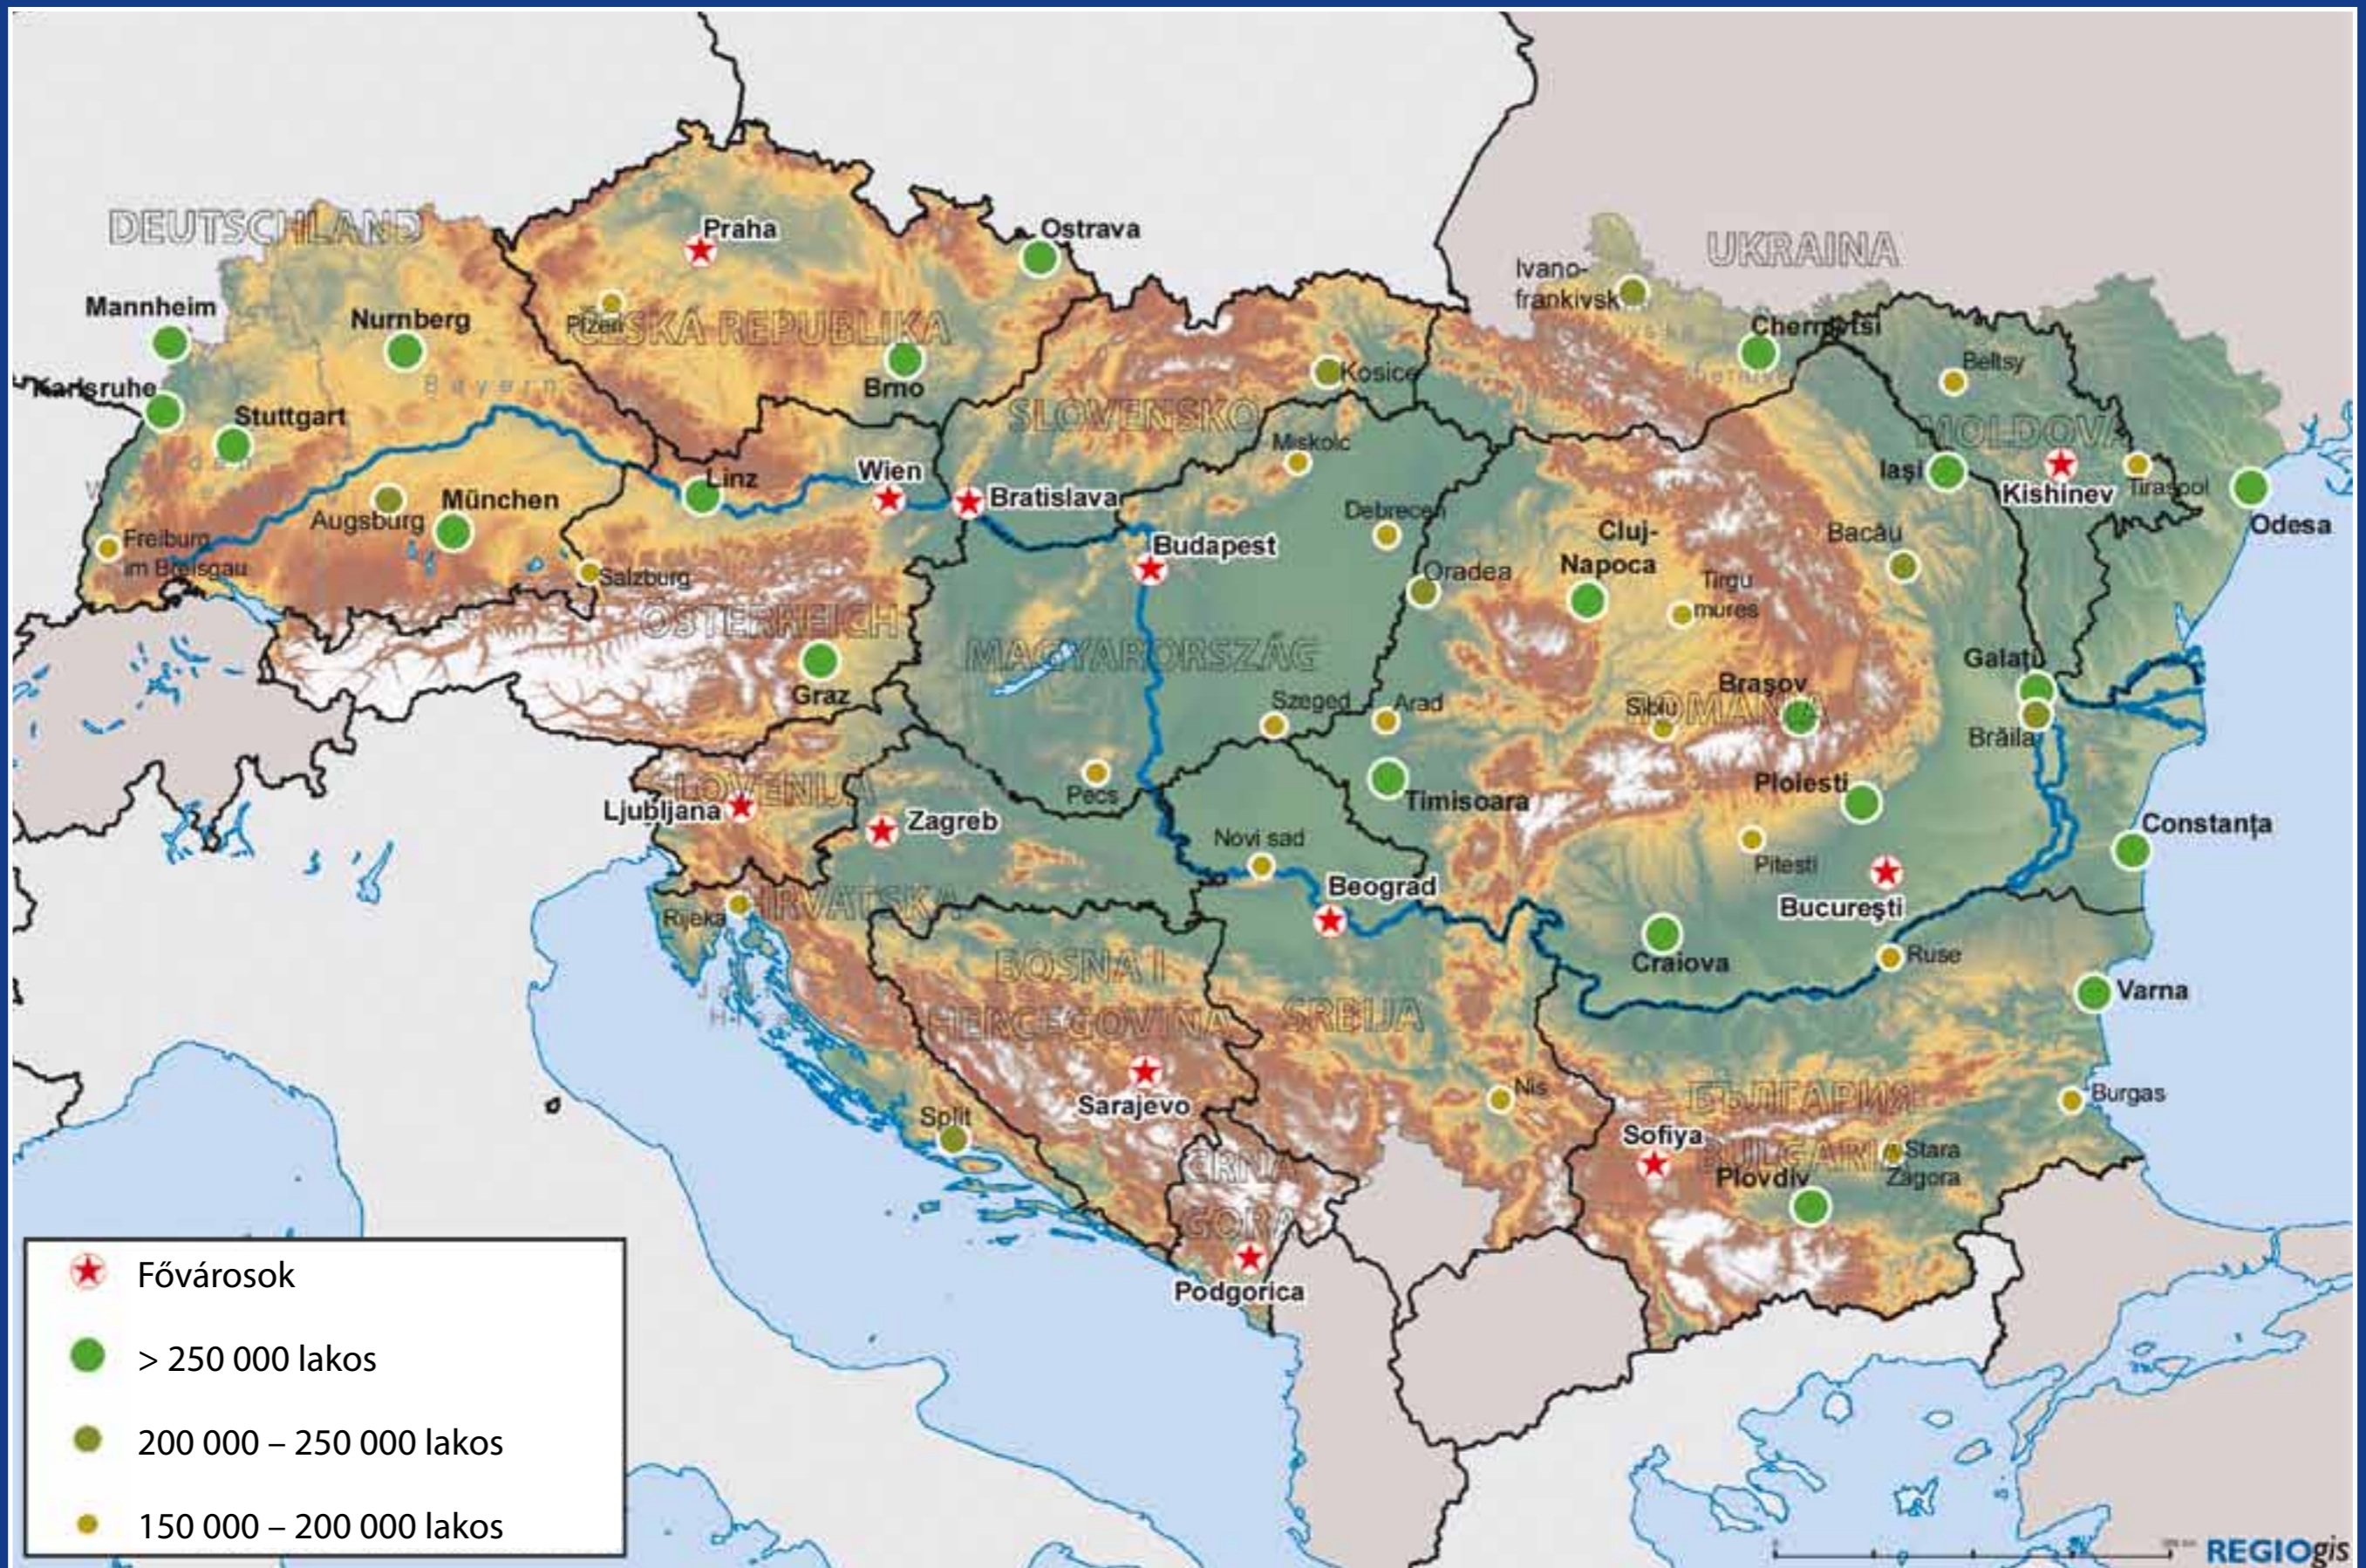

# A DUNA-RÉGIÓRA VONATKOZÓ EURÓPAI UNIÓS STRATÉGIA TERÜLETI KITERJEDÉSE

A stratégiához a jövőben további partnerek is csatlakozhatnak.