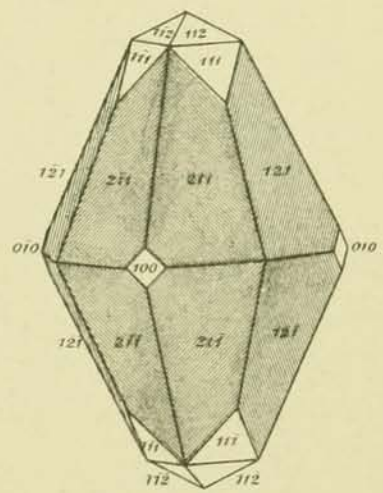

## TAFELERKLÄRUNG.

(Tafel IV.)

1. *Biotitgneis*, Einstellung hoch. — Hideg-Szamos, Steinbruch unterhalb der elektrischen Anlage.
2. Der gleiche Schliff zwischen gekreuzten Nikols.
3. *Albitgneis*; unten ist eine körnige Turmalinsonne sichtbar. — Aus dem Tunnel der elektrischen Anlage der Hideg-Szamos.
4. Der gleiche Schliff zwischen gekreuzten Nikols. Auch porphyrischer Albit ist sichtbar.
5. *Klinozoisitamphibolit*. — Unterhalb der elektrischen Anlage der Hideg-Szamos, linksseitiges Gehänge.

Die Vergrößerung sämtlicher Mikrophotographien ist 25:1.

1.

2.

3.

4.

5.

6.

6.

7.

8.

1.

2.

3.

4.

5.