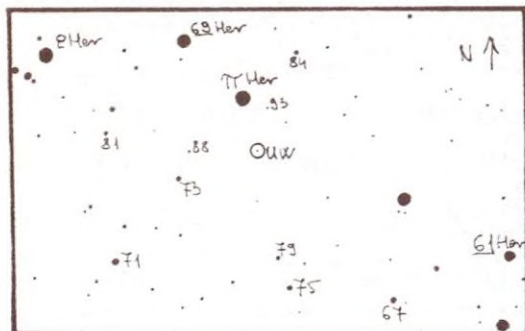

Kevésbé észlelt változó:

011041b EK And, 014453 TT Per, 015627 XX Per, 024217 T Ari,
050001 W Ori, 053068 S Cam, 055353 Z Aur, 055646a RS Aur,
090567 RX UMa, 163172 R UMi, 183146 SZ Lyr, 192843 UV Cyg,
213153 RU Cyg, 223542 TV And, 232642 BG And. DÖM - SGI

.....
Az UW Her új észlelőterké-
pét John Toone szivességé-
ből közöljük. A VA 2 pon-
tatlan összehasonlító sor-
ozata nagy szórást ered-
ményezett. Kérjük észlelő-
inket, hogy az új, a BAA-
tól származó térképet
használják. Ha mód van rá,
korrigálják régi észlelé-
seiket az új sorozat alap-
ján.

/mzs/