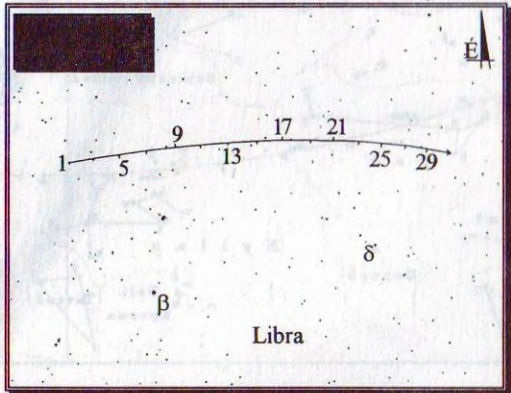

Jelenségnaptár

1996. május 1–30. (JD 2450205–235)

máj. 3. 11:48

máj. 10. 5:04

máj. 17. 11:46

máj. 25. 14:13

◀ A Hold fázisai (UT)

◇ A Vesta kisbolygó szabad szemmel is látható!

◇ Meteorrajok:

- Egész hónapban jelentkeznek az α Scorpiidák (max. 3-án), az Északi Ophiuchidák (max. 13-án), az α Coronidák és a Májusi Ursidák (max. 16-án).
- Kb. 28-ig aktívak az η Aquaridák és a Déli Ophiuchidák (max. 20-án ill. 4-én), 25-ig γ és a Májusi Capricornidák (max. 11-én illetve 8-án).
- 24-től a χ Scorpiidák, 19-től a τ Herculidák aktivizálódnak.