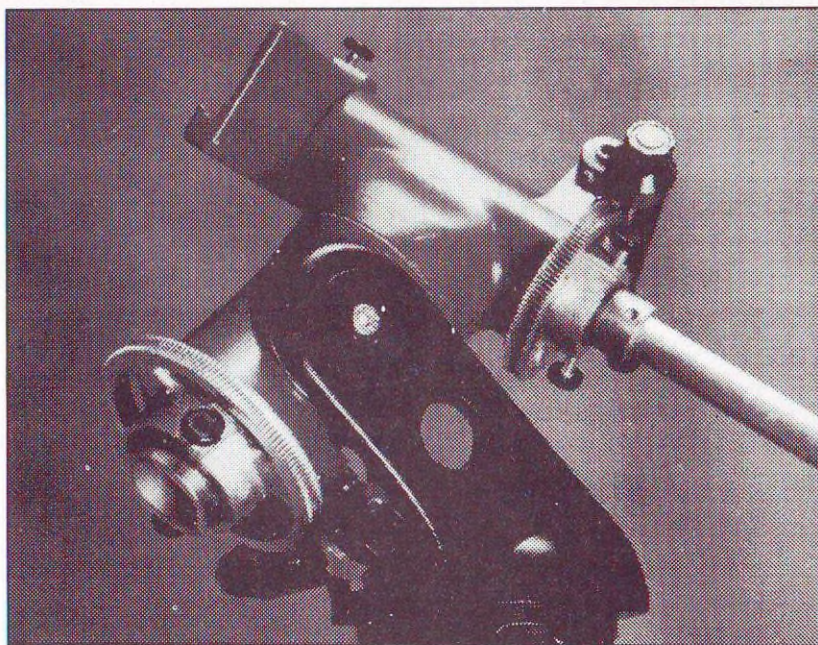

MINŐSÉGI TÁVCSŐ ELÉRHETŐ ÁRON!

Gemini G-10 ekvatoriális mechanika

- Kétirányú finommozgatás, 300x-os nagyításig abszolút rezgésmentes
- Teherbírás: 8–9 kg (20 cm-es tükkörátmérőig)
- Összsúly kihúzható fém háromlábbal; 9 kg
- Többféle színben rendelhető
- Rendelhető tartozékok: óragép, pólus-távcső, a későbbiekben a teljes elektromos finommozgatás
- **Bevezető ára háromlábbal: 55 000 Ft**
- **Kihúzható háromláb: 12 000 Ft**

Életre szóló ajánlat a refraktorok kedvelőinek: 90 mm-es f/11,1-es tubus

1. Csapágyazott és fogaslécés kihuzat, 1,25-es fókuszáló
   - A főoptika légréses akromát (Fully Multi Coated) a Vixentől
   - Rendelhető tartozékok: zenittükör (9000 Ft), 7x50-es Zeiss kereső (7000 Ft), Plössl- és ortho okulárok (12 000 Ft/db)
   - **Bevezető ár: 69 000 Ft**
   - **Tubus 8–10 cm-es lencsékhez: 19 000 Ft**
2. **A komplett refraktorra és tartozékaira árengedmény!**

Újdonság: Gemini 9 mm-es Super Plössl 1,25-es okulár 53°-os, rendkívül jól korrigált látómezővel.

- a termékek átvétel előtt kipróbálhatók
- 5 év teljes körű garanciát vállalunk (kivéve az elektronikát)
- szállítási idő: 4–5 hét.

Tájékoztató kérhető:

Dán András 06-20-444-911 ☎ Babcsán Gábor 06-1-217-6536 (mh)