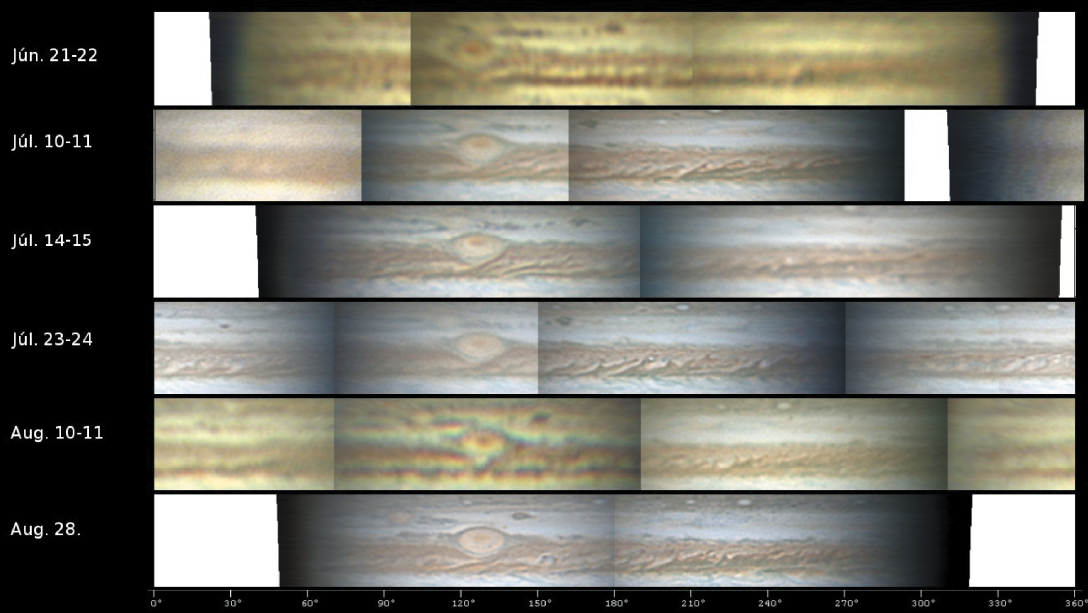

4

6

7

8

9

10

A Jupiter 2008. július-augusztus között, webkamerás felvételek alapján

Alakzatok a Jupiter légkörében (bővebben l. a bolygórovatban)