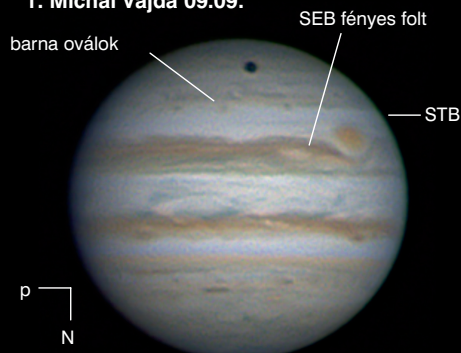

1. Michal Vajda 09.09.