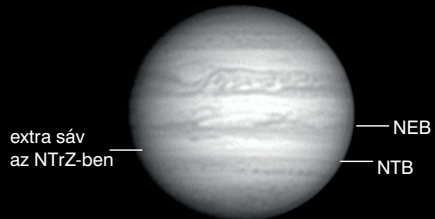

7. Kurucz János 10.05.

3. Kónya Zsolt 09.07.

8. Bajmóczy György 10.05.

4. Szél Kristóf 12.02.

9. Békési Zoltán 11.17.

A HÓNAP ASZTROFOTÓJA

A tündöklő Lovejoy-üstökös Éder Iván felvétele 2013. december 3-án készült. 300/1130-as Newton-asztrográf, átalakított Canon EOS 5D MkII fényképezőgép, 20 perc (8x2,5 perc) expozíció ISO 1600 érzékenységgel