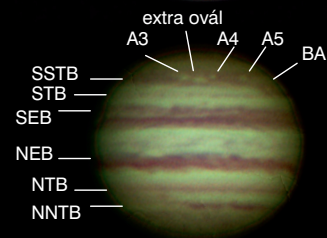

6. Haisch László 12.10.