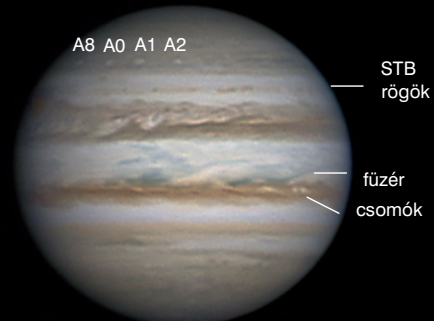

5. Michal Vajda 10.25.