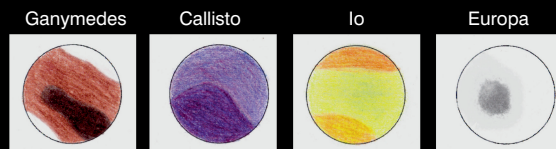

7. Kurucz János 10.05.

3. Kónya Zsolt 09.07.

8. Bajmóczy György 10.05.

4. Szél Kristóf 12.02.

9. Békési Zoltán 11.17.

A HÓNAP ASZTROFOTÓJA

A tündöklő Lovejoy-üstökös Éder Iván felvétele 2013. december 3-án készült. 300/1130-as Newton-asztrográf, átalakított Canon EOS 5D MkII fényképezőgép, 20 perc (8x2,5 perc) expozíció ISO 1600 érzékenységgel