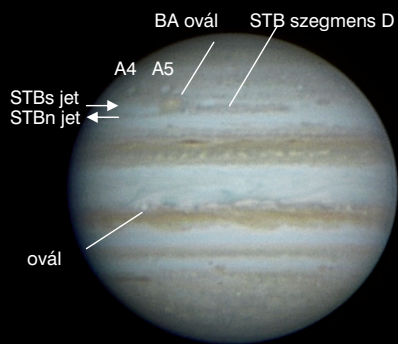

2. Békési Zoltán 11.17.