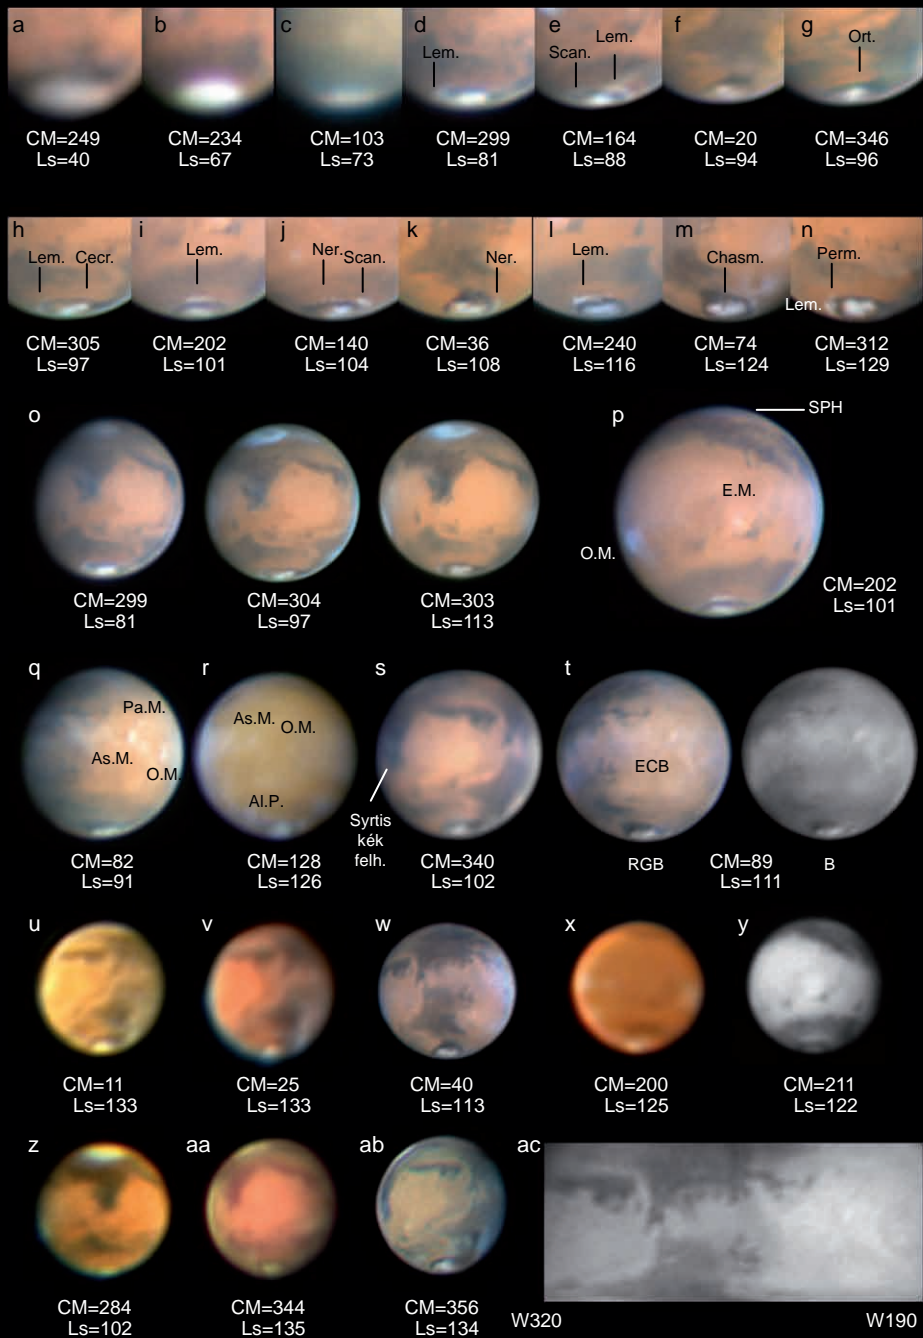

Mars-észlelések 2014-ben

A
H
Ó
N
A
P
A
S
Z
T
R
O
F
O
T
Ó
J
A

A holdsarló, a Vénusz és a Merkúr együttállása 2016. február 6-án hajnalban, Csillik Bence felvételein. A fotó Szentendréről készült Nikon D3300 fényképezőgéppel, Nikkor 18-105 mm-es objektívvel, 105 mm-es fókusszal, 4 s expozíciós idővel, ISO 100 érzékenység mellett