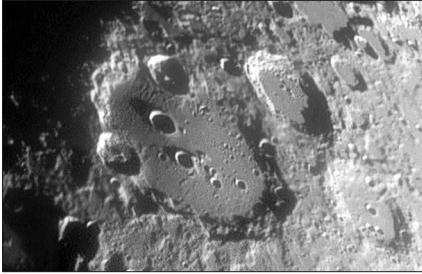

**Polaris Csillagvizsgáló**  
ÓBUDA

Az MCSE közösségi csillagvizsgálója, a Polaris változatos programokkal várja az MCSE-tagokat és az érdeklődőket. Címünk: Budapest III., Laborc u. 2/c., <http://polaris.mcse.hu>, tel: (1) 240-7708, 06-70-548-9124. **MCSE-tagok számára programjaink ingyenesek.**