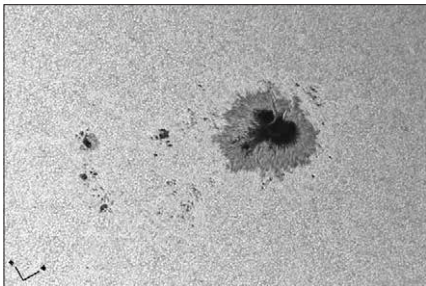

7477 Zselickisfalud, 064/2 hrsz.

zselicicsillagpark.hu

Polaris Csillagvizsgáló ÓBUDA

Az MCSE közösségi csillagvizsgálója, a Polaris változatos programokkal várja az MCSE-tagokat és az érdeklődőket. Címünk: Budapest III., Laborc u. 2/c., <http://polaris.mcse.hu>, tel: (1) 240-7708, 06-70-548-9124. **MCSE-tagok számára programjaink ingyenesek.**