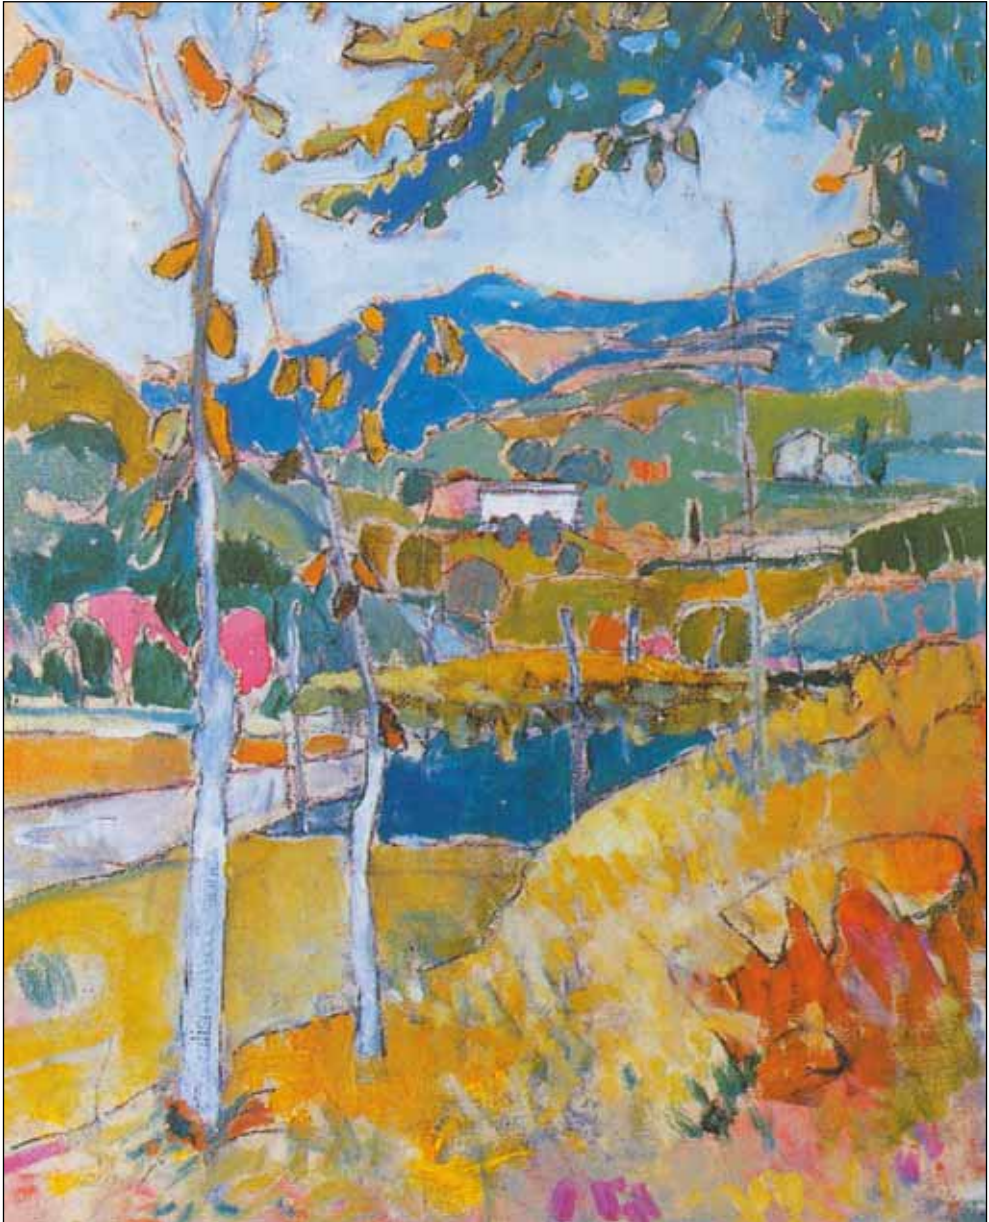

Oláh Éva Arrè alkotásai

A KERESZT
(BRONZ, 180 CM, VATIKÁN, 1979)
II. JÁNOS PÁL PÁPÁVAL

AZ OLASZ VÉRADÓK EMLÉKMŰVE
(ANTIKORODAL, 460 CM,
MILÁNÓ, 1994)

„BOLDOG BATTHYÁNY-STRATTMAN LÁSZLÓ”
MÁRVÁNYRELIEFJE ELŐTT – A MŰVÉSZ ÉS
BATTHYÁNY HERCEG (VATIKÁN, 2004)

MARISA PINTO OLORI DEL POGGIO
GRÓFNŐ BRONZPORTRÉJA
(48 CM, 2000)

Olasz képzőművészek alkotásai

VITTORIO CARRADORE
VERONAI HEGYEK

ANTONIO CAPOFERRI
CORNA TRENTAPASSI

REMIGIO GIORGIUTTI
HEGYVIDÉK

UGO MAINETTI
—————
(ÁLOM) A POKOL BENNÜNK