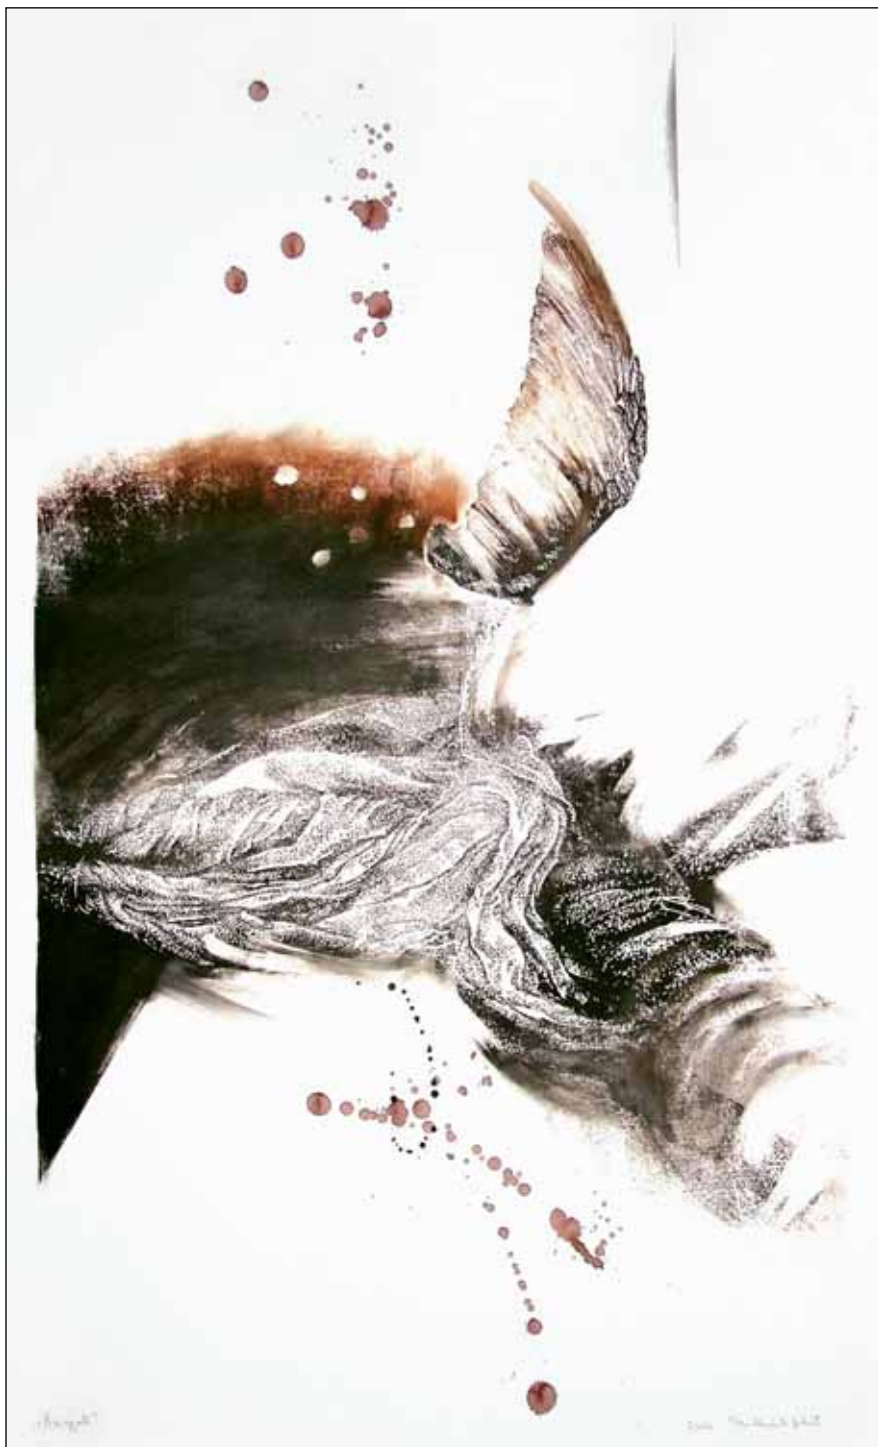

EMELŐHÁLÓVAL A SZIGETKÖZBEN (SZIKOLA-SZIGET 1985)
KUNKOVÁCS LÁSZLÓ FELVÉTELE

FERDINÁND JUDIT | A SZÁRNY

ZÖLD ANIKÓ | CERVETERI

SZÉKELYHIDI ATTILA | DÉLI HARANGSZÓ

KECSKEMÉTI KÁLMÁN | SZIGLIGETI FA

JÁNOSKÚTI MÁRTA
 JELMEZTERVE
 (MIHAIL AFANASZJEVICS
 BULGAKOV: MOLIÈRE)

LAPIS ANDRÁS
ÖNELTEMETŐ FÖLDKOTRÓ

RÁTONYI JÓZSEF
MAGÁNYOS KRISZTUS

DOHNÁL TIBOR
EMLÉKJEL

KAUBEK PÉTER SZOBRA

GYURCSEK FERENC | 1848-49-ES EMLÉKMŰ

KUSTÁR ZSUZSA | NAPPAL ÉS ÉJSZAKA MONDÁJA

ARDAI ILDIKÓ | LETÁR

LEBEGÉS
ŠWIERKIEWICZ RÓBERT FELVÉTELE

DIÉNES ATTILA
METAMORFÓZIS II.

POLGÁR CSABA KIÁLLÍTÁSA