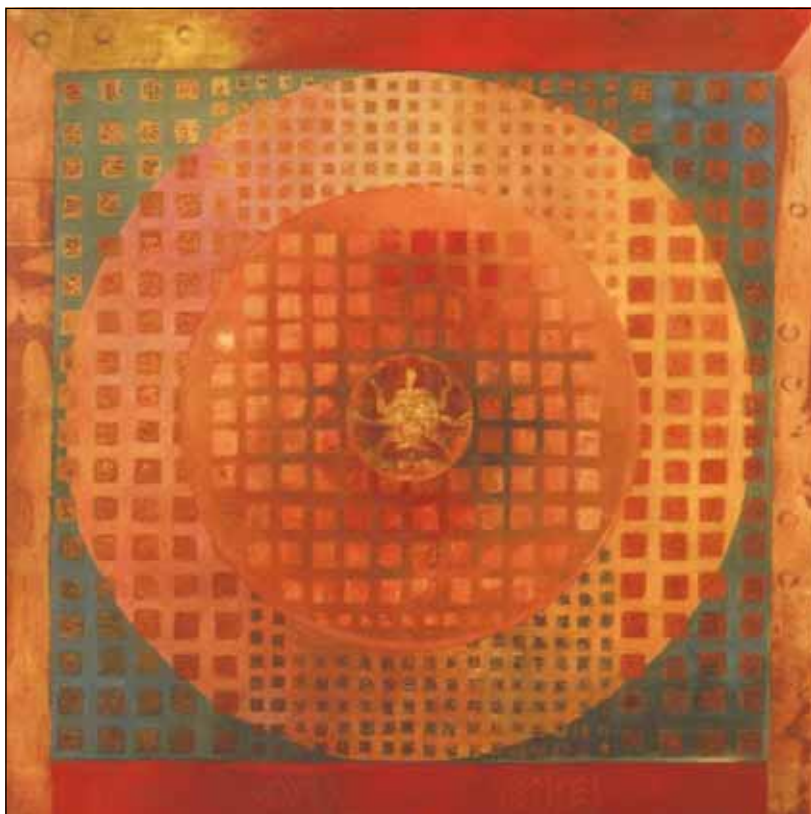

EMELŐHÁLÓVAL A SZIGETKÖZBEN (SZIKOLA-SZIGET 1985)
KUNKOVÁCS LÁSZLÓ FELVÉTELE

FERDINÁND JUDIT | A SZÁRNY

ZÖLD ANIKÓ | CERVETERI

SZÉKELYHIDI ATTILA | DÉLI HARANGSZÓ

KECSKEMÉTI KÁLMÁN | SZIGLIGETI FA

JÁNOSKÚTI MÁRTA
 JELMEZTERVE
 (MIHAIL AFANASZJEVICS
 BULGAKOV: MOLIÈRE)

LEBEGÉS
ŠWIERKIEWICZ RÓBERT FELVÉTELE

DIÉNES ATTILA
METAMORFÓZIS II.

POLGÁR CSABA KIÁLLÍTÁSA