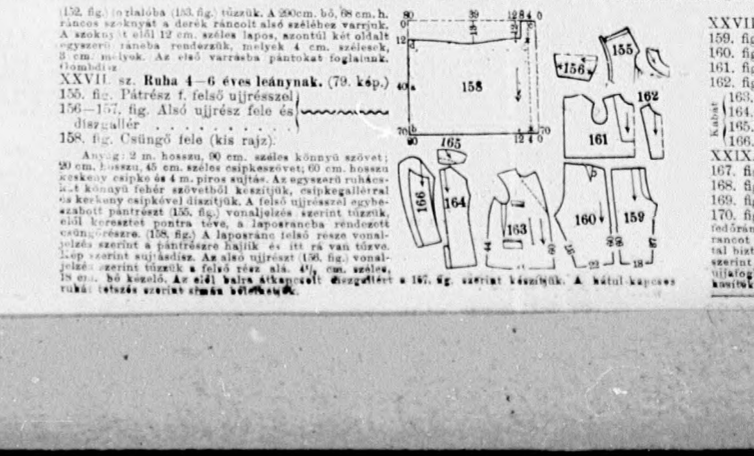

Hátrész.

D. U. Utasítás a kész szabásminták megrendelésére.

Table with columns for 'Mérés mérték idők', 'I. nagyság', 'II. nagyság', 'III. nagyság', 'IV. nagyság'. Rows include 'Felső rész', 'Ország', 'Szoknya hossza stb.', 'Hát rész', 'Derek', 'Képes', 'Hát rész', 'Mellbél', 'A nadrág szarvának hátsó része'.